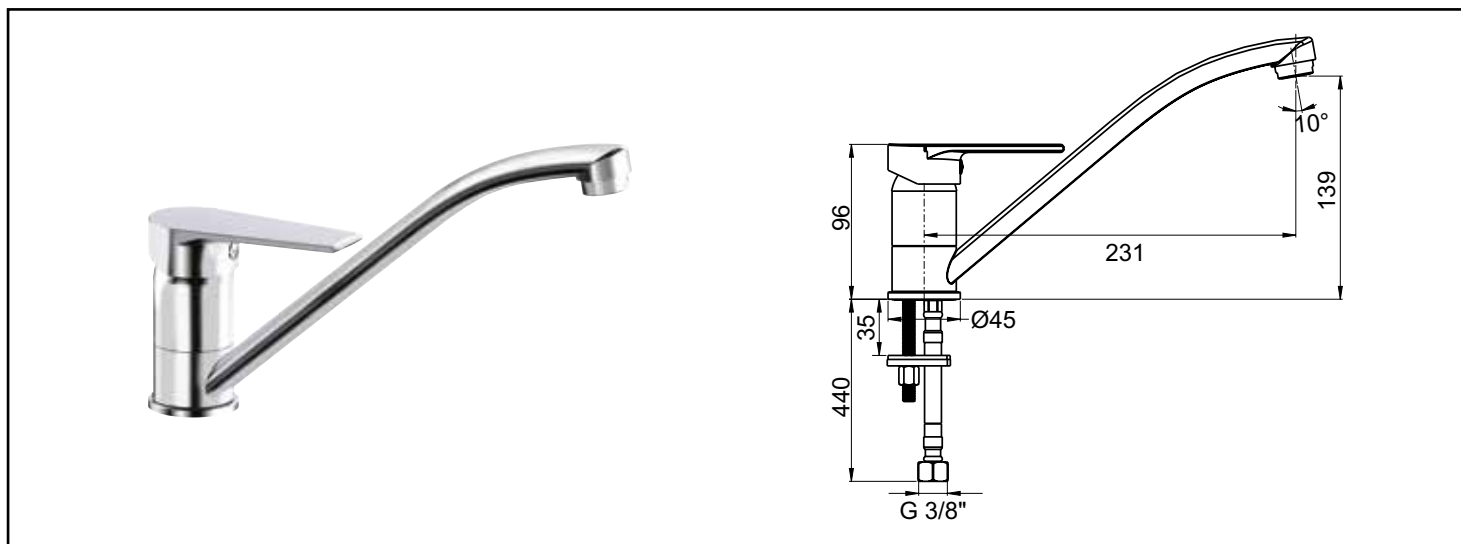

Référence : **501012116**

## MITIGEUR ÉVIER BEC MOBILE CALIPSO C3 - ROLF

■ UN DESIGN SOBRE ET MODERNE.

■ INSTALLATION RAPIDE ET FACILE.

■ ECONOMIES D'EAU ET D'ÉNERGIE GRÂCE À LA TECHNOLOGIE C3

<b>DESCRIPTION</b>	Chromé - Manette métal - Cartouche céramique Ø35 mm C3 - Bec bas mobile avec aérateur anticalcaire - Limiteur de débit par point dur - Limiteur de température réglable - Un point de fixation - Platine de renfort - Flexibles d'alimentation EPDM livrés pré-montés 450 mm - NF classement EO C3 A2 U3 (BABA)
<b>APPLICATIONS</b>	Robinetterie d'évier
<b>CONDITIONS D'UTILISATION</b>	Pression maximum : 5 bar - Pression d'utilisation : 3 bar - Température maximum de l'eau : 80°C (176°F) - produit Conforme aux réglementations en vigueur
<b>COMPATIBILITÉ</b>	S'installe sur tous les types d'évier
<b>PRÉCAUTION D'EMPLOI</b>	0
<b>SPECIFICATIONS D'INSTALLATION</b>	1 point de fixation - Platine de renfort pour évier inox - Raccordement 12/17 (G3/8")
	Garantie 10 ans contre tout vice de fabrication y compris pour les cartouches - Cf conditions générales de vente
<b>PRESCRIPTION DE POSE</b>	Avant le montage nettoyer la tuyauterie pour éliminer toute impureté
<b>PRESCRIPTION D'ENTRETIEN</b>	Nettoyage à l'eau savonneuse avec un chiffon doux et bien sécher - Ne pas utiliser de produits nocifs, abrasifs ou chlorés